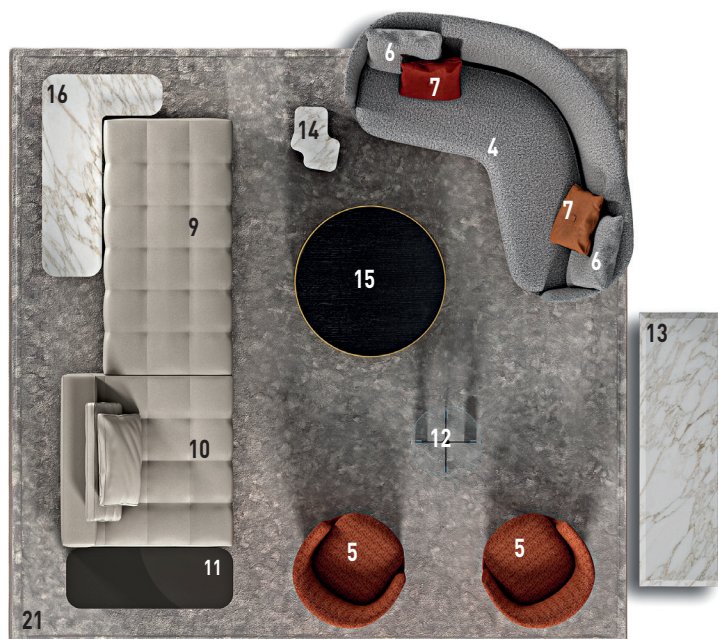

JACQUES — composition 05

COMPOSITION DU CANAPÉ

- 1 **JACQUES**
CANAPÉ CM 160X89 H78
- 2 **JACQUES**
FAUTEUIL "HIGH" - PIVOTANTE CM 78X85 H78
- 3 **JACQUES**
POUF Ø CM 40 H38
- 4 **JACQUES**
CANAPÉ ROND CM 204X173 H74
- 5 **JACQUES**
FAUTEUIL "LOW" - PIVOTANTE CM 71X74 H66
- 6 **DECOR**
COUSSIN OPTIONNEL CM 50X50
- 7 **DECOR**
COUSSIN OPTIONNEL CM 43X43

MEUBLES DE COMPLÉMENT

- 8 **LAWRENCE "CLAN"**
ÉLÉMENT CM 168X112 H82 - DOSSIER
CM 112 - DX
- 9 **LAWRENCE "CLAN"**
POUF CM 168X112 H40
- 10 **LAWRENCE "CLAN"**
ÉLÉMENT CM 112X112 H82 - DOSSIER CM 112
- 11 **SONG**
CONSOLE CM 110X40 H36
- 12 **ELLIS**
PETITE TABLE Ø CM 45 H50
- 13 **CALDER "BRONZE"**
BAHUT HORIZONTAL "LIVING"
CM 180X55 H55
- 14 **LOU**
PETITE TABLE CM 41X33 H45
- 15 **CAULFIELD "GOLD"**
PETITE TABLE Ø CM 100 H28
- 16 **SONG**
CORNER CONSOLE CM 80X134 H36 - DX
- 17 **ELLIS**
PETITE TABLE Ø CM 30 H45
- 18 **SONG**
PETITE TABLE Ø CM 120 H28
- 19 **CAULFIELD "GOLD"**
PETITE TABLE Ø CM 35 H45
- 20 **DIBBETS "RIM"**
TAPIS CM 400X400
- 21 **DIBBETS "RIM"**
TAPIS CM 400X400

Meubles de complément

8
LAWRENCE "CLAN"
ELEMENT CM 168X112 H82 -
RÜCKENLEHNE CM 112 - DX

9
LAWRENCE "CLAN"
POUF CM 168X112 H40

10
LAWRENCE "CLAN"
ELEMENT CM 112X112 H82 -
RÜCKENLEHNE CM 112

11
SONG
CONSOLE CM 110X40 H36

17
ELLIS
PETITE TABLE Ø CM 30 H45

18
SONG
PETITE TABLE Ø CM 120 H28

19
CAULFIELD "GOLD"
PETITE TABLE Ø CM 35 H45

20
DIBBETS "RIM"
TAPIS CM 400X400

21
DIBBETS "RIM"
TAPIS CM 400X400

Mises en ambiance